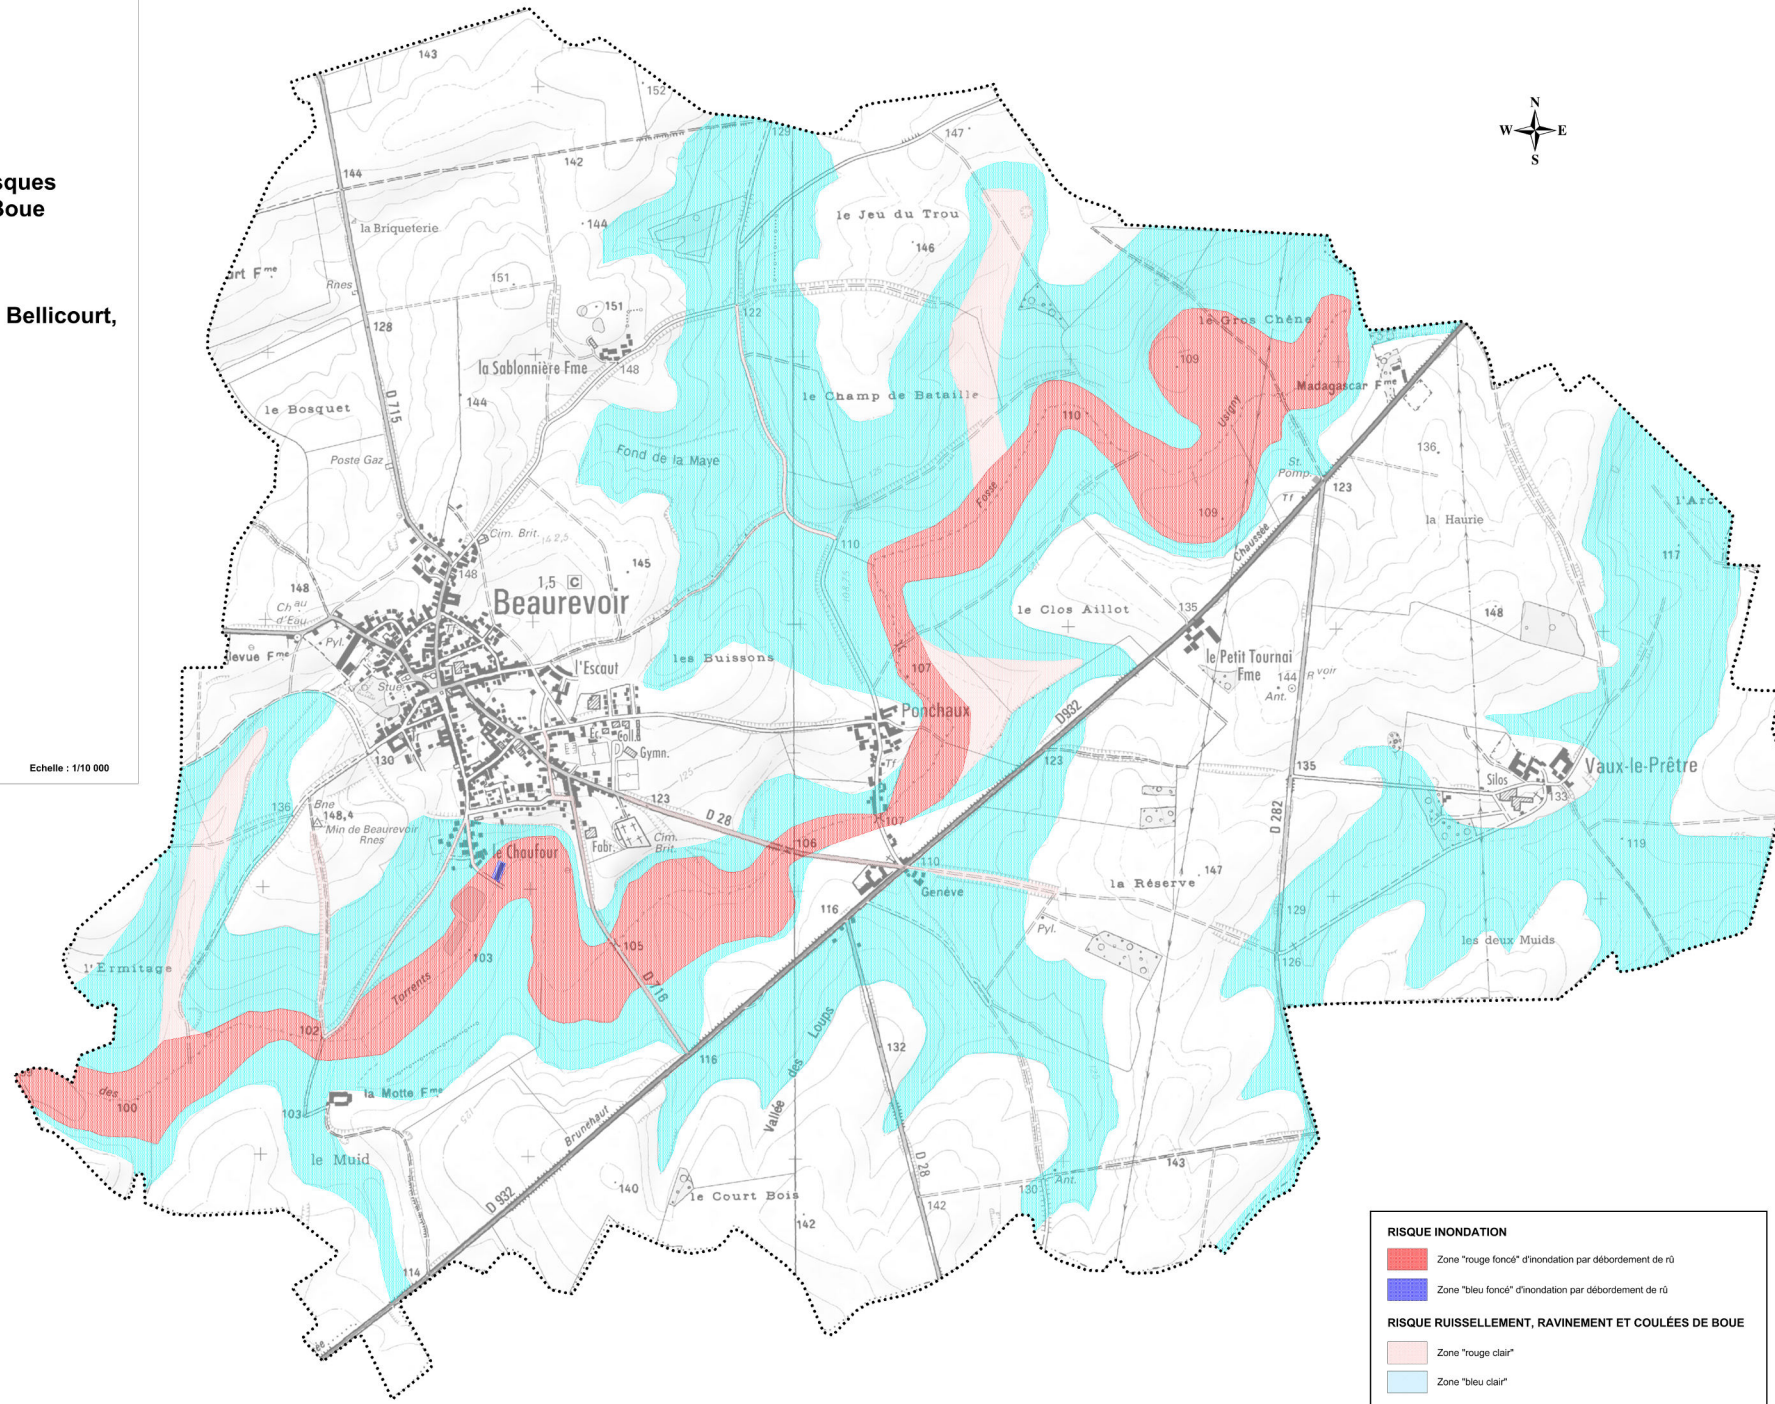

## Plan de Prévention des Risques Inondation et Coulées de Boue

Vallée de l'Escaut

Communes de Beaufeuvoir, Bellicourt,  
Gouy, Nauroy et Villeret

Commune de Beaufeuvoir

Carte de zonage réglementaire

Echelle : 1/10 000

RISQUE INONDATION	
	Zone "rouge foncée" d'inondation par débordement de rû
	Zone "bleu foncée" d'inondation par débordement de rû
RISQUE RUISSELLEMENT, RAVINEMENT ET COULÉES DE BOUE	
	Zone "rouge claire"
	Zone "bleu claire"