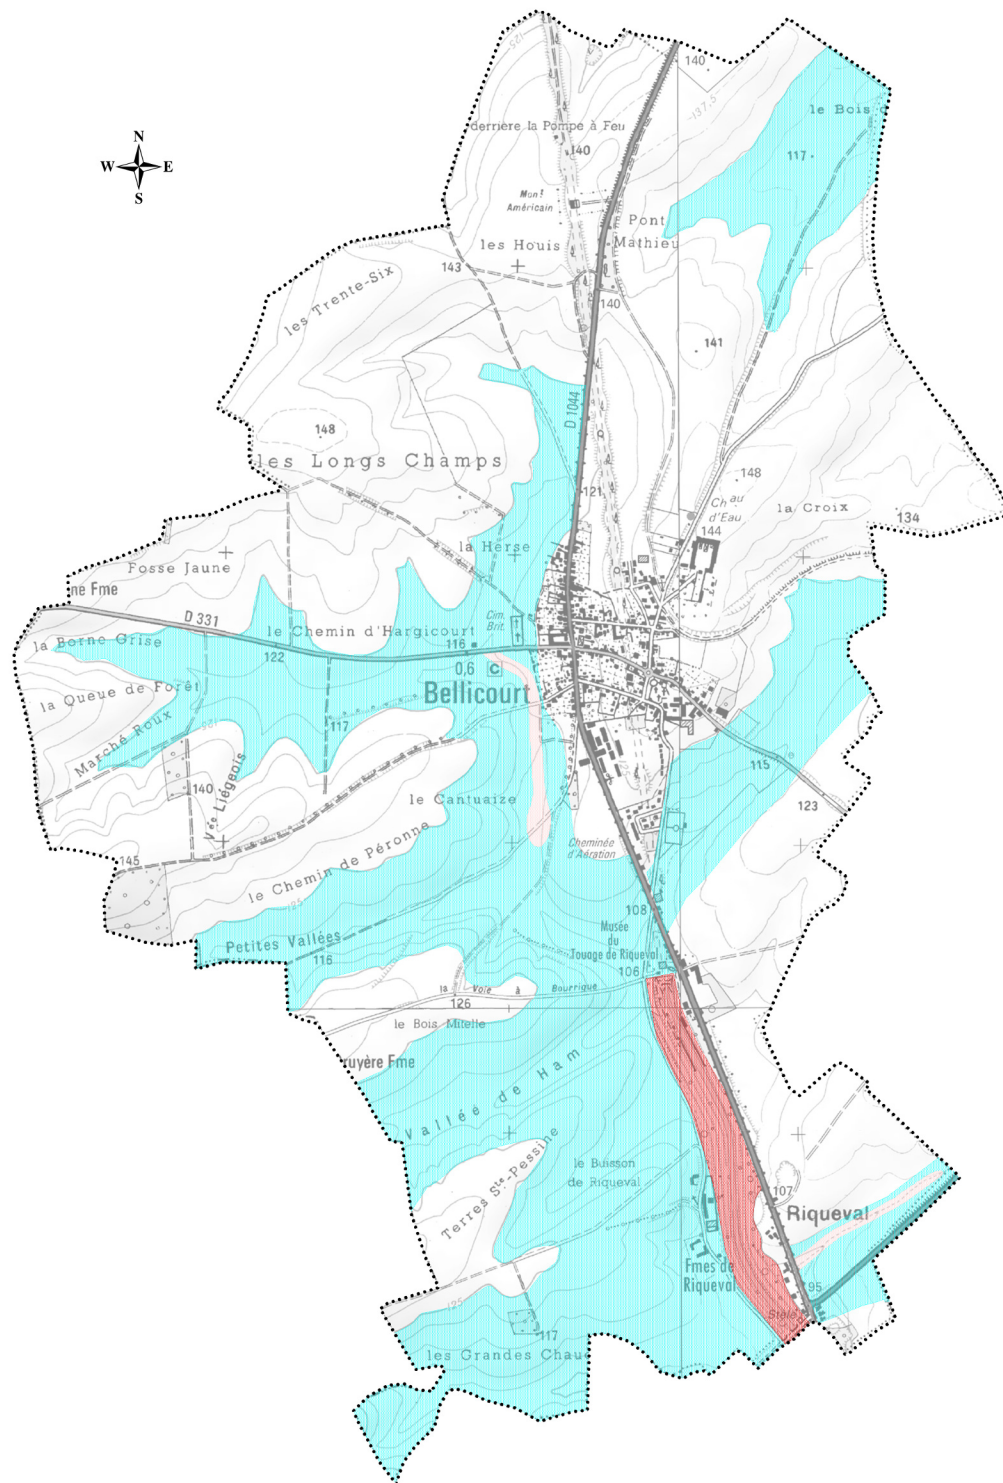

Plan de Prévention des Risques Inondation et Coulées de Boue

Vallée de l'Escaut

Communes de Beaurevoir, Bellicourt,
Gouy, Nauroy et Villeret

Commune de Bellicourt

Carte de zonage réglementaire

Echelle : 1/10 000

RISQUE INONDATION

Zone "rouge foncé" d'inondation par débordement de rû

Zone "bleu foncé" d'inondation par débordement de rû

RISQUE RUISSELLEMENT, RAVINEMENT ET COULÉES DE BOUE

Zone "rouge clair"

Zone "bleu clair"