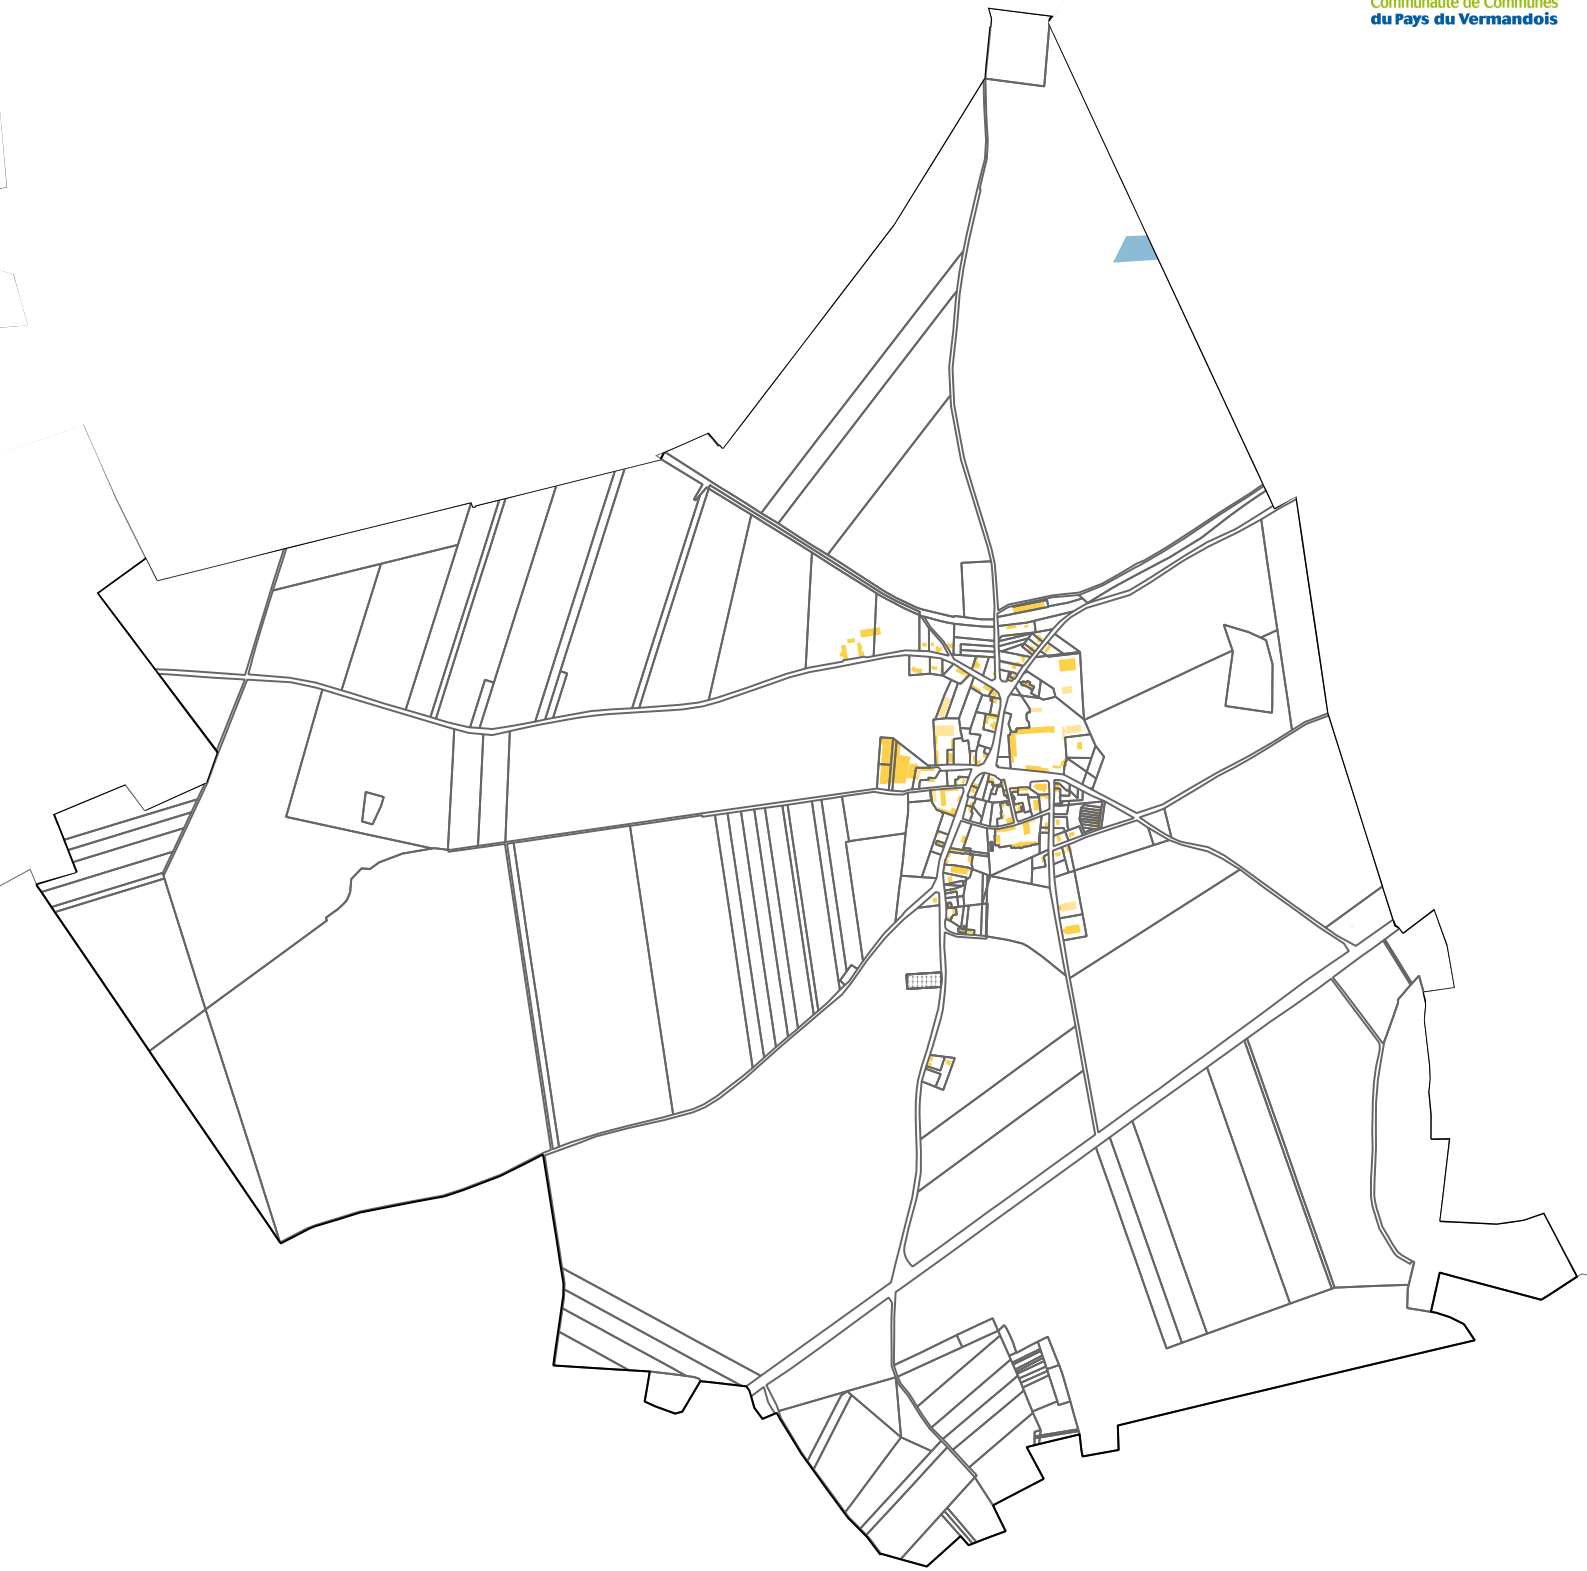

Communauté de Communes
du Pays du Vermandois

PLAN LOCAL D'URBANISME INTERCOMMUNAL (PLUi) COMMUNE DE DOUCHY

Source : Direction Générale des Impôts - Cadastre 2019. Droits réservés

0 250 500 m