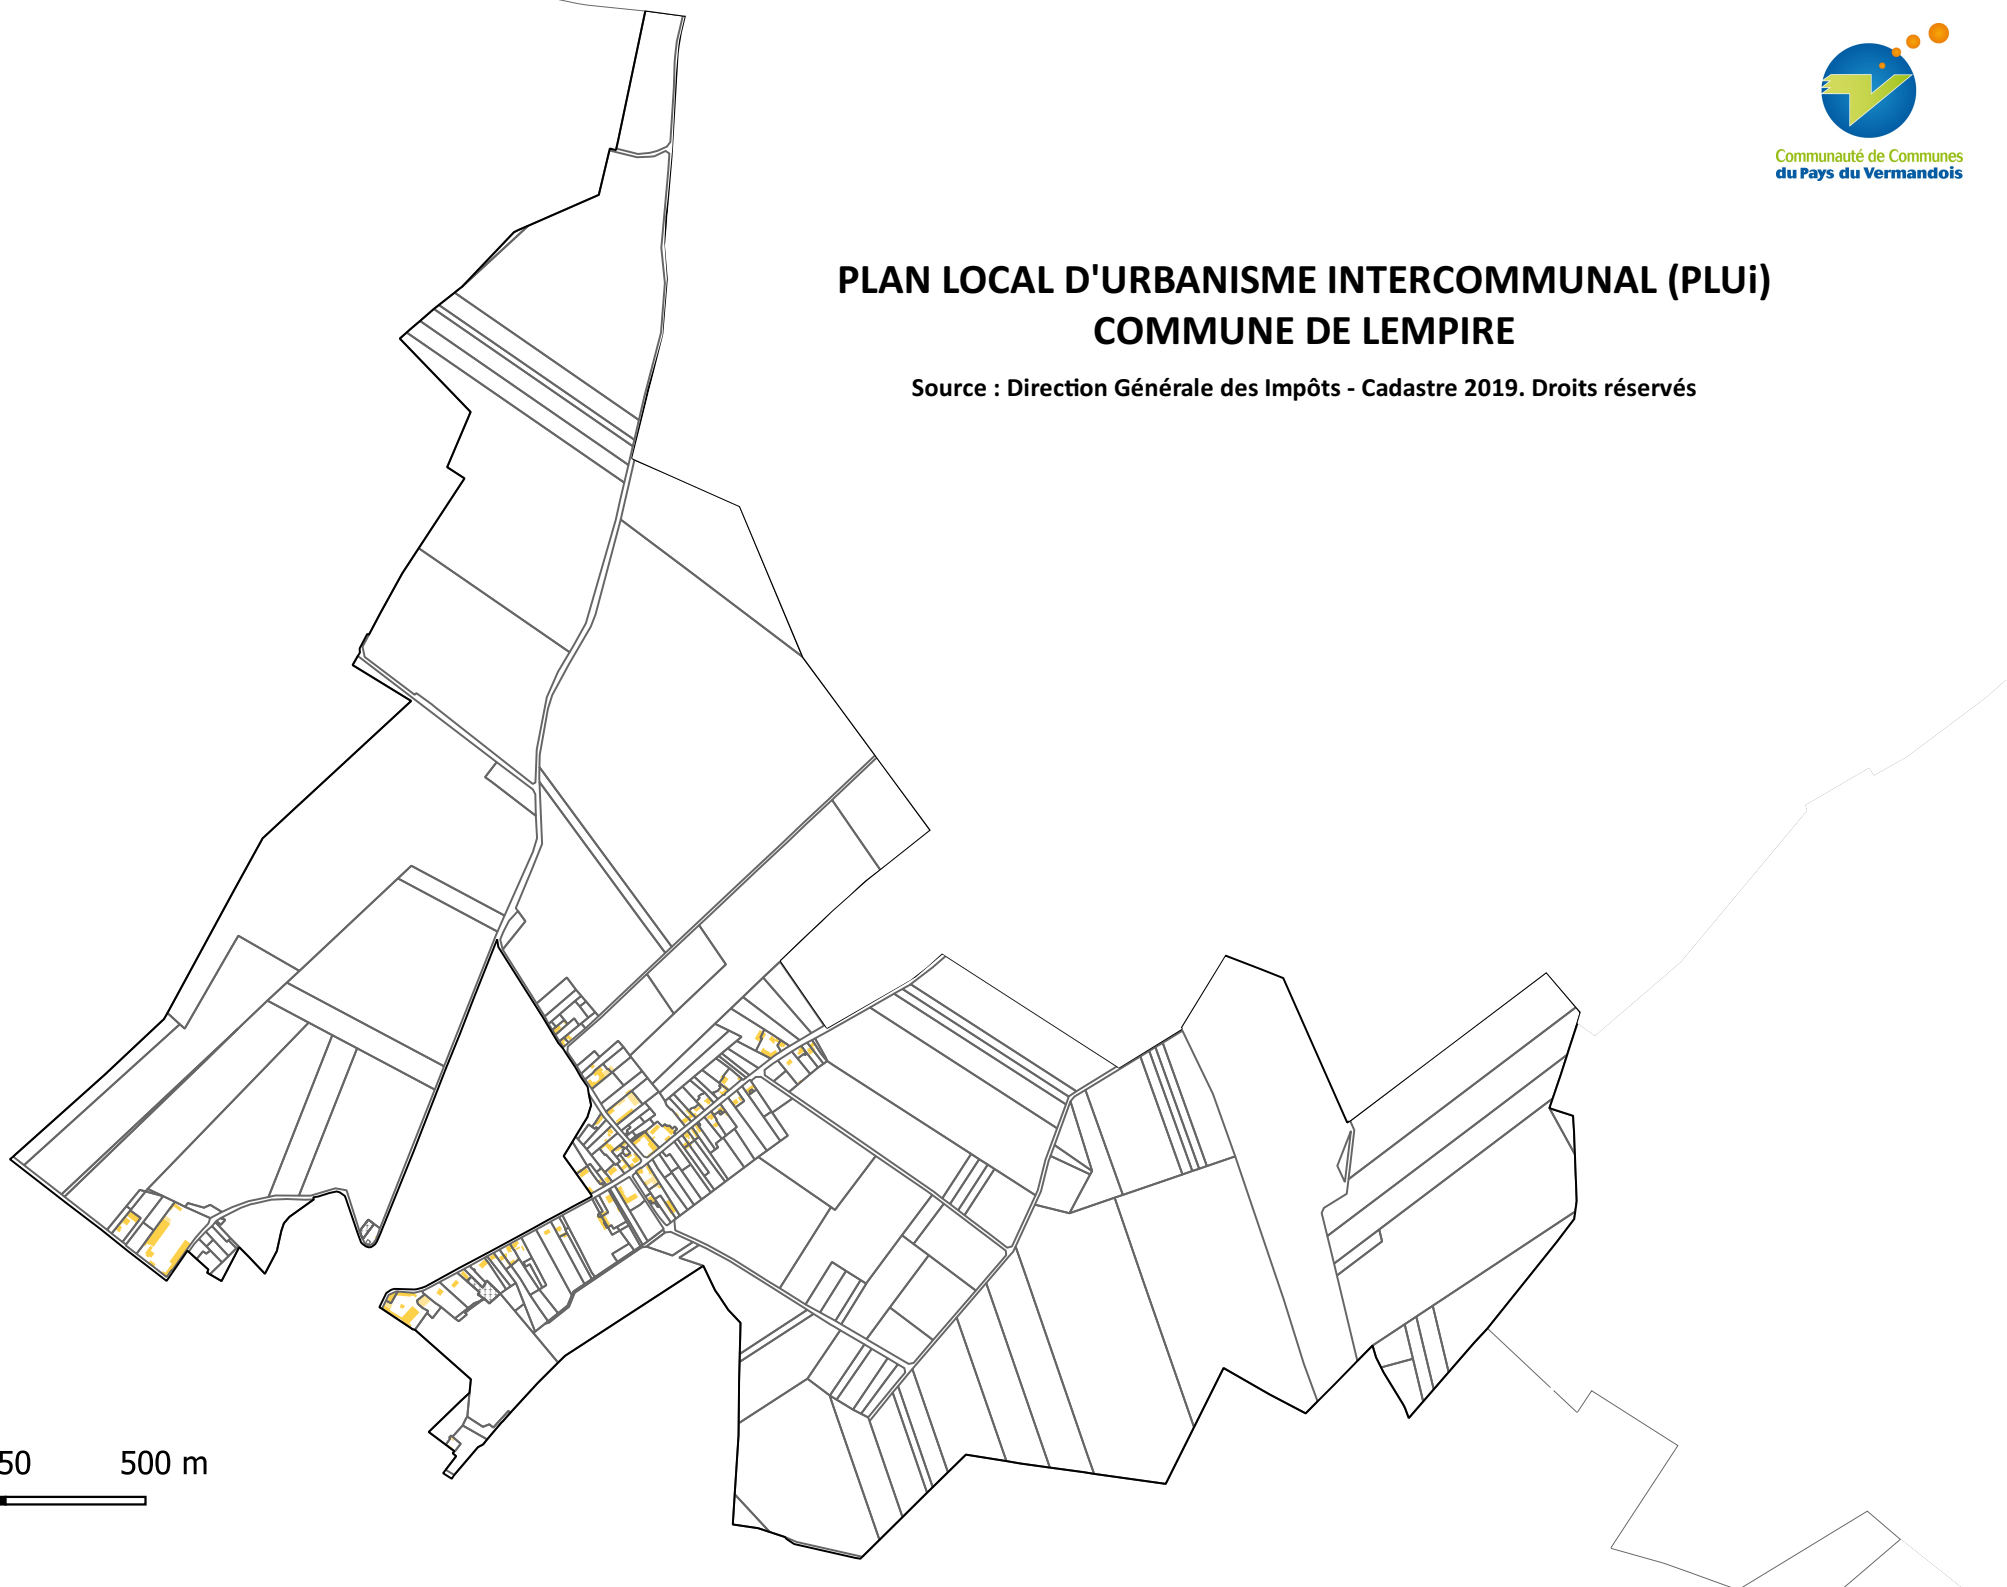

Communauté de Communes  
du Pays du Vermandois

# PLAN LOCAL D'URBANISME INTERCOMMUNAL (PLUi) COMMUNE DE LEMPIRE

Source : Direction Générale des Impôts - Cadastre 2019. Droits réservés

0 250 500 m