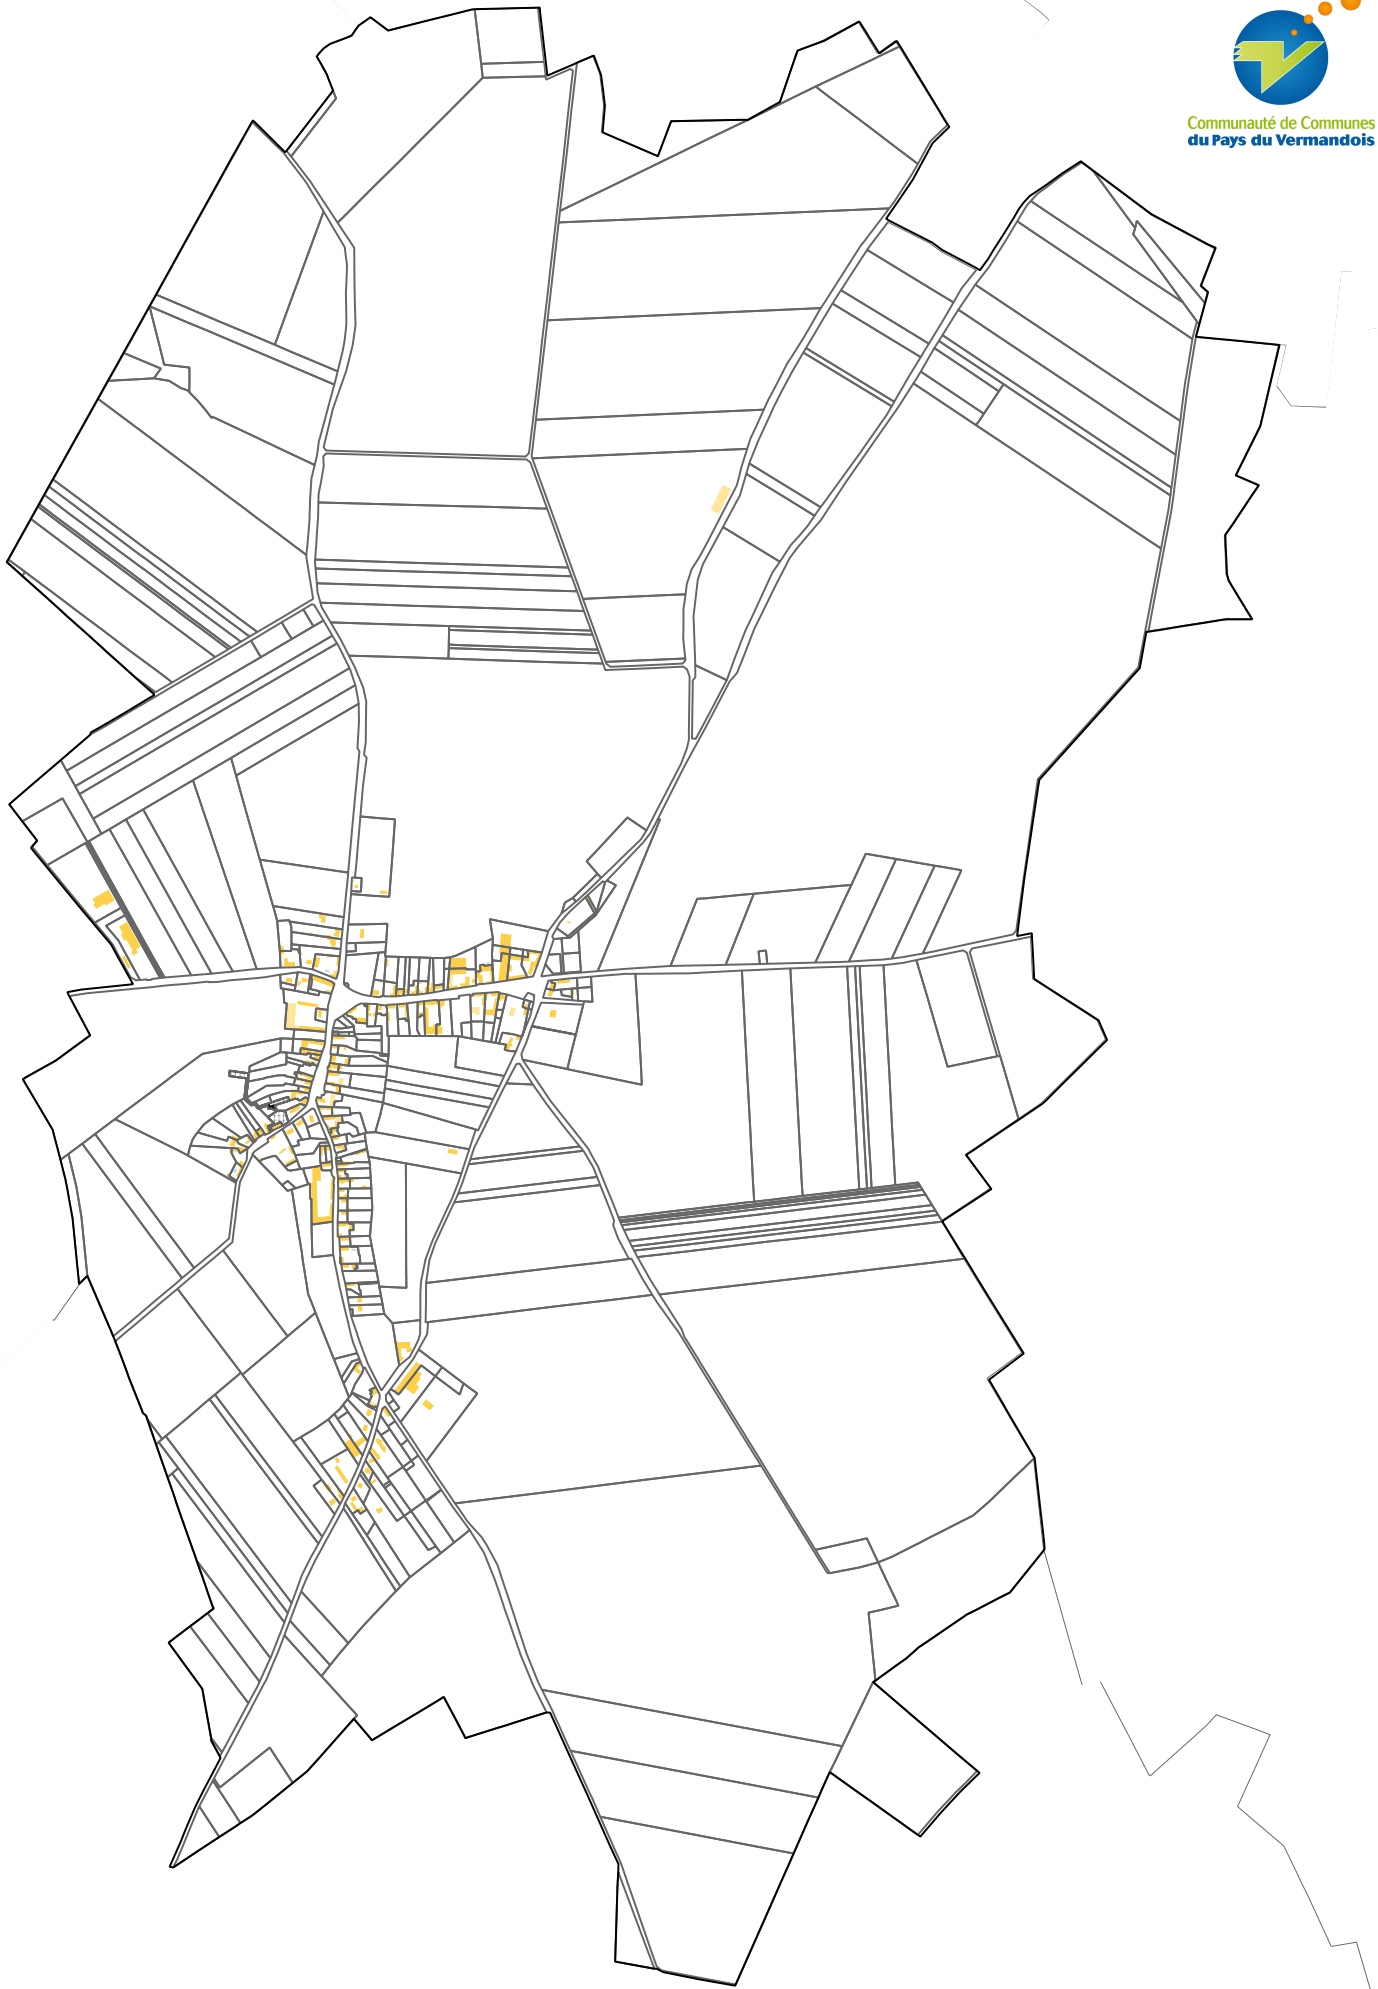

Communauté de Communes
du Pays du Vermandois

0 250 500 m

PLAN LOCAL D'URBANISME INTERCOMMUNAL (PLUi) COMMUNE DE SEQUEHART

Source : Direction Générale des Impôts - Cadastre 2019. Droits réservés