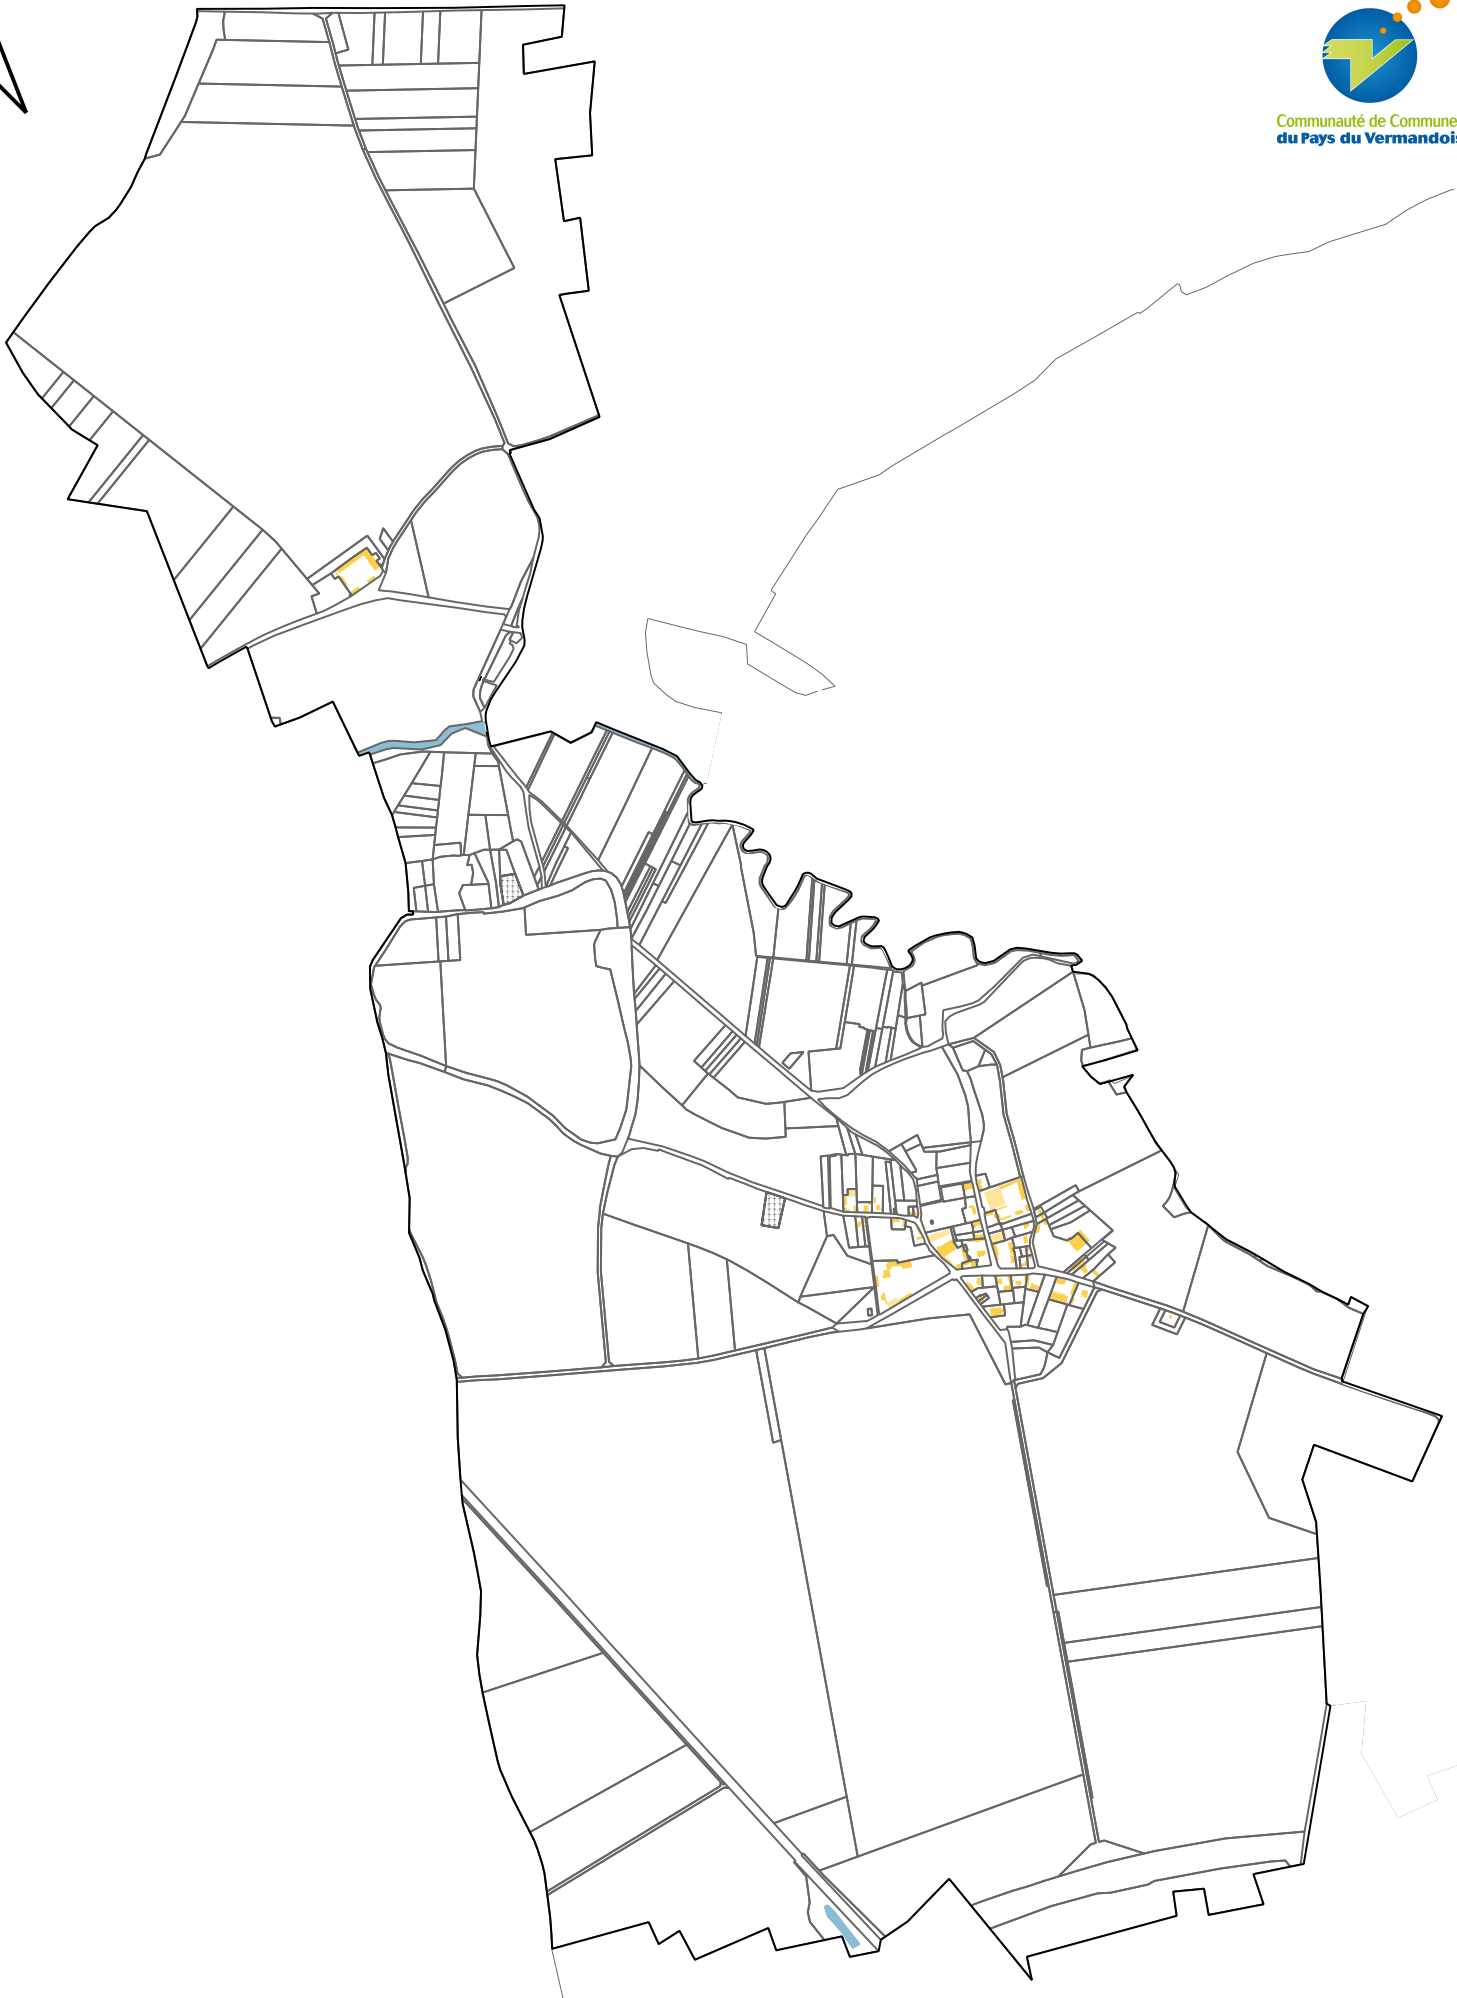

Communauté de Communes
du Pays du Vermandois

0 250 500 m

PLAN LOCAL D'URBANISME INTERCOMMUNAL (PLUi) COMMUNE DE TREFCON

Source : Direction Générale des Impôts - Cadastre 2019. Droits réservés