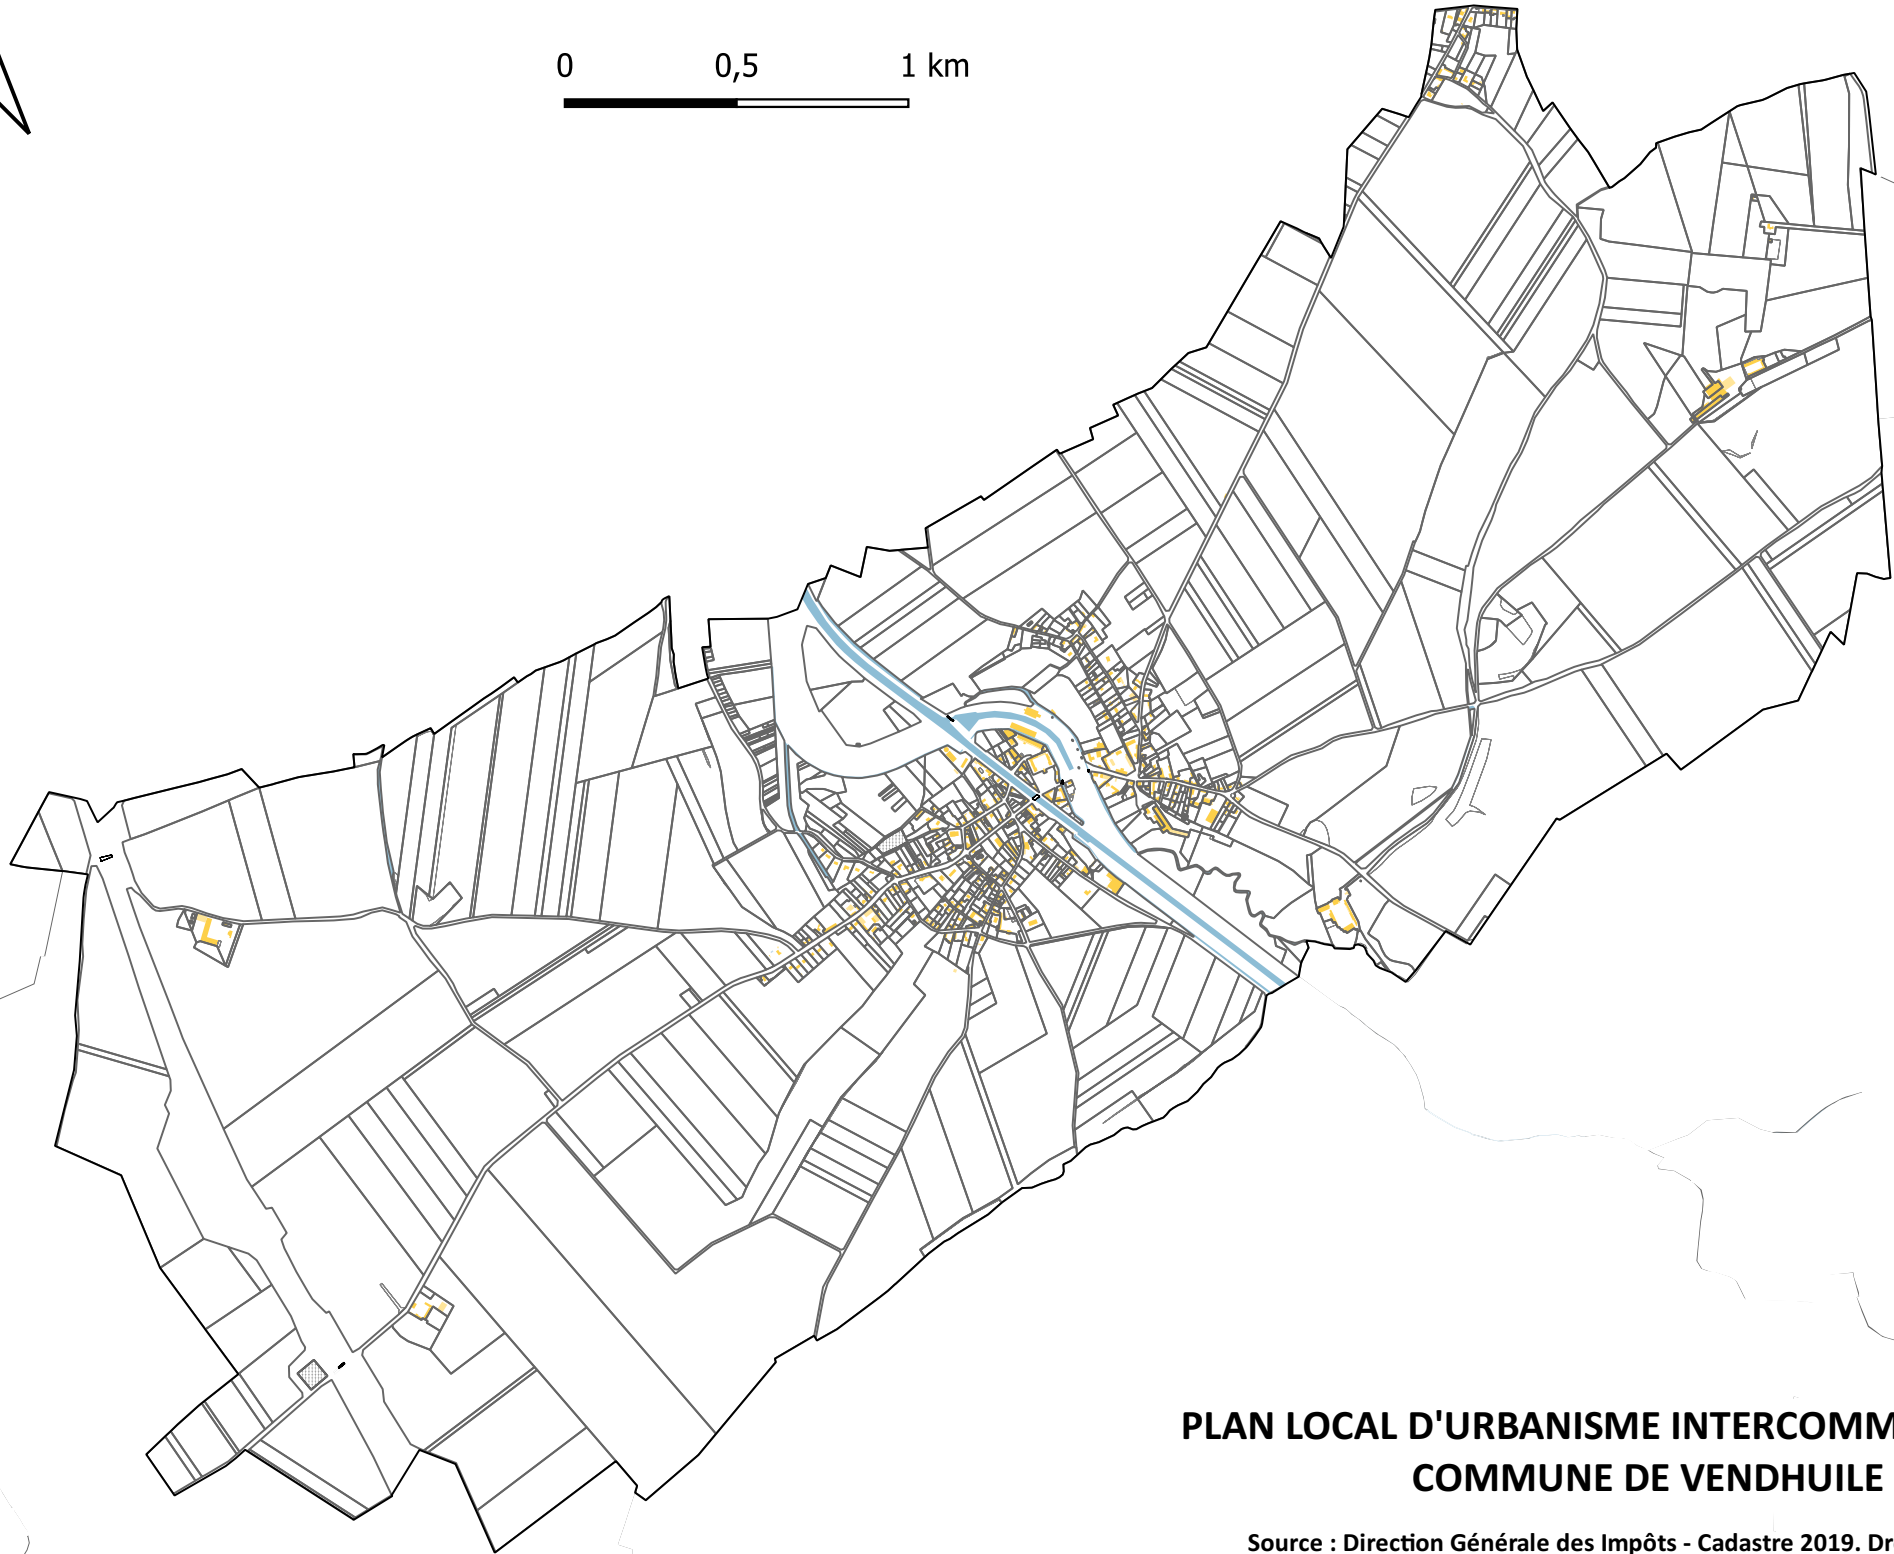

0 0,5 1 km

Communauté de Communes
du Pays du Vermandois

PLAN LOCAL D'URBANISME INTERCOMMUNAL (PLUi) COMMUNE DE VENDHUILE

Source : Direction Générale des Impôts - Cadastre 2019. Droits réservés